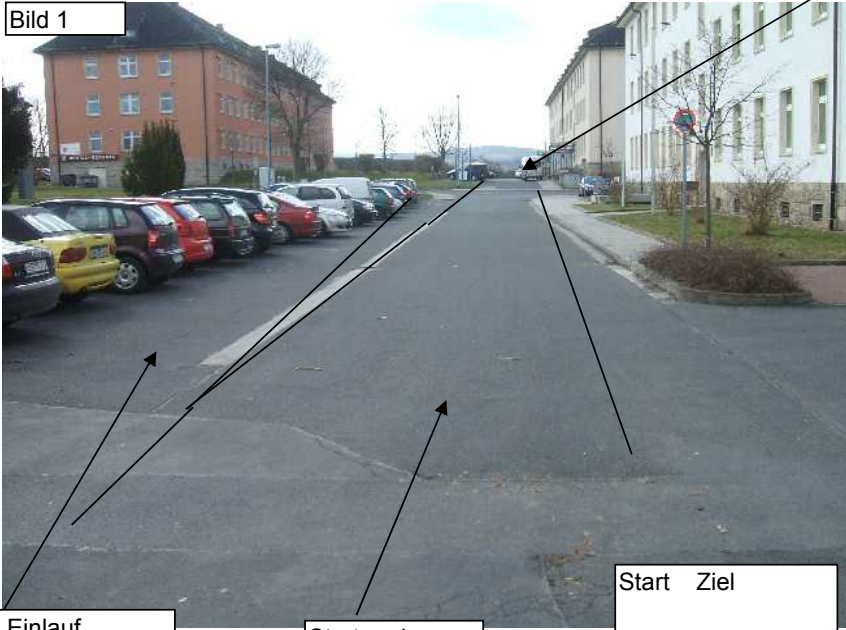

Strecke Bad Hersfeld Leinenweberstrasse

Alpin

Bild 1. : Blick vom Start

Aufgang
Aktive

Bild 2, Blick zum Start

Blick weitere Verlauf
nach Slalom Ziel
Strecke DSV/HSV Cup
Riesenslalom

Strecke Bad Hersfeld Leinenweberstrasse **Nordic**
Länge ca. 750-800 m , Absperrung weitestgehend mit Trasierband
Start / Ziel ; Banden mit Werbung

siehe Bild 2

Bild 1

Ziel Einlauf

Start und Runde

Start Ziel

Bild 2

Siehe Bild 3

Absatz Markieren
B = 1500 mm

Weitere Verlauf

Bild 3

Siehe Bild 4

Weiterer Verlauf

Bild 4

siehe Bild 5

Bild 5

Bild 6

Bild 6

Start und Ziel
Gerade